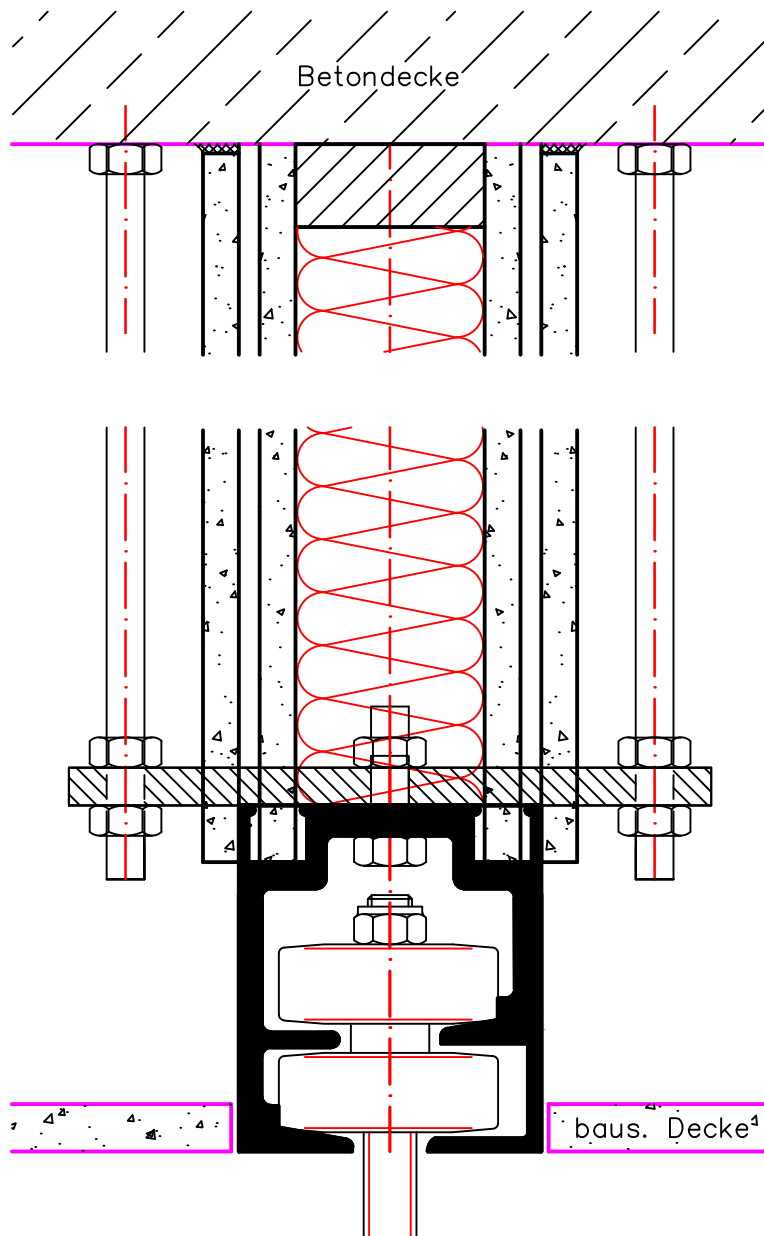

Abhängung mit Gewindestangen und Flachstahlplatte  
Abschottung 2-fach

Karl Günther GmbH&Co.  
Uhlandstraße 13  
72293 Glatten  
Tel. 07443 / 9618-0 Fax 9618-30  
www.karlguenther.de

Typ:	Abhängungsvarianten	
Bezeichnung:	2-Punkt, Flachstahl	
Zeichnungsnr.:	8-03	
Maßstab:	1:2	05.06.14